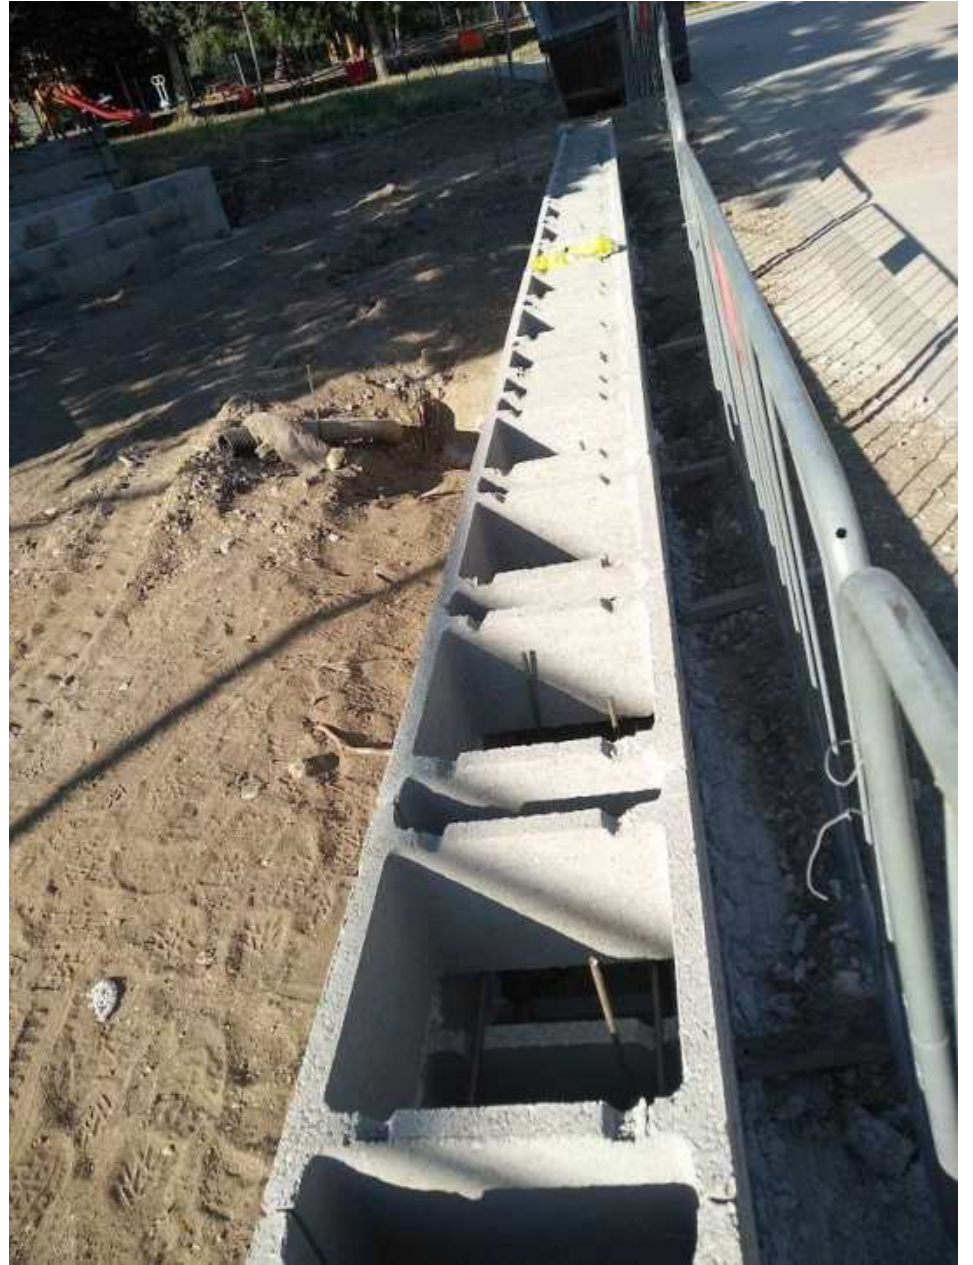

**Bejáró- és kapuépítés,
kerítészsere,
a művészeti iskola
tetőfelújítása és
tetőtér-beépítése**

KÉSZÜLT MAGYARORSZÁG
KORMÁNYÁNAK TÁMOGATÁSÁVAL

2022.

ÉPÍTÉSI TERÜLET,
JOGOSULTAKNAK BELÉPNI TILOS!

ÉPÍTÉSI TERÜLET
JOGOSULTAKNAK
BELÉPNI TILOS!

A tetőtér átalakítását és az új bejáró kialakítását a Pénzügyminisztérium támogatásából a Fenntartó valósította meg, az Equinox Consulting lebonyolításával, és az Ecovis közbeszerzési támogatásával, a kivitelező SzabóPintérBau Kft. révén.