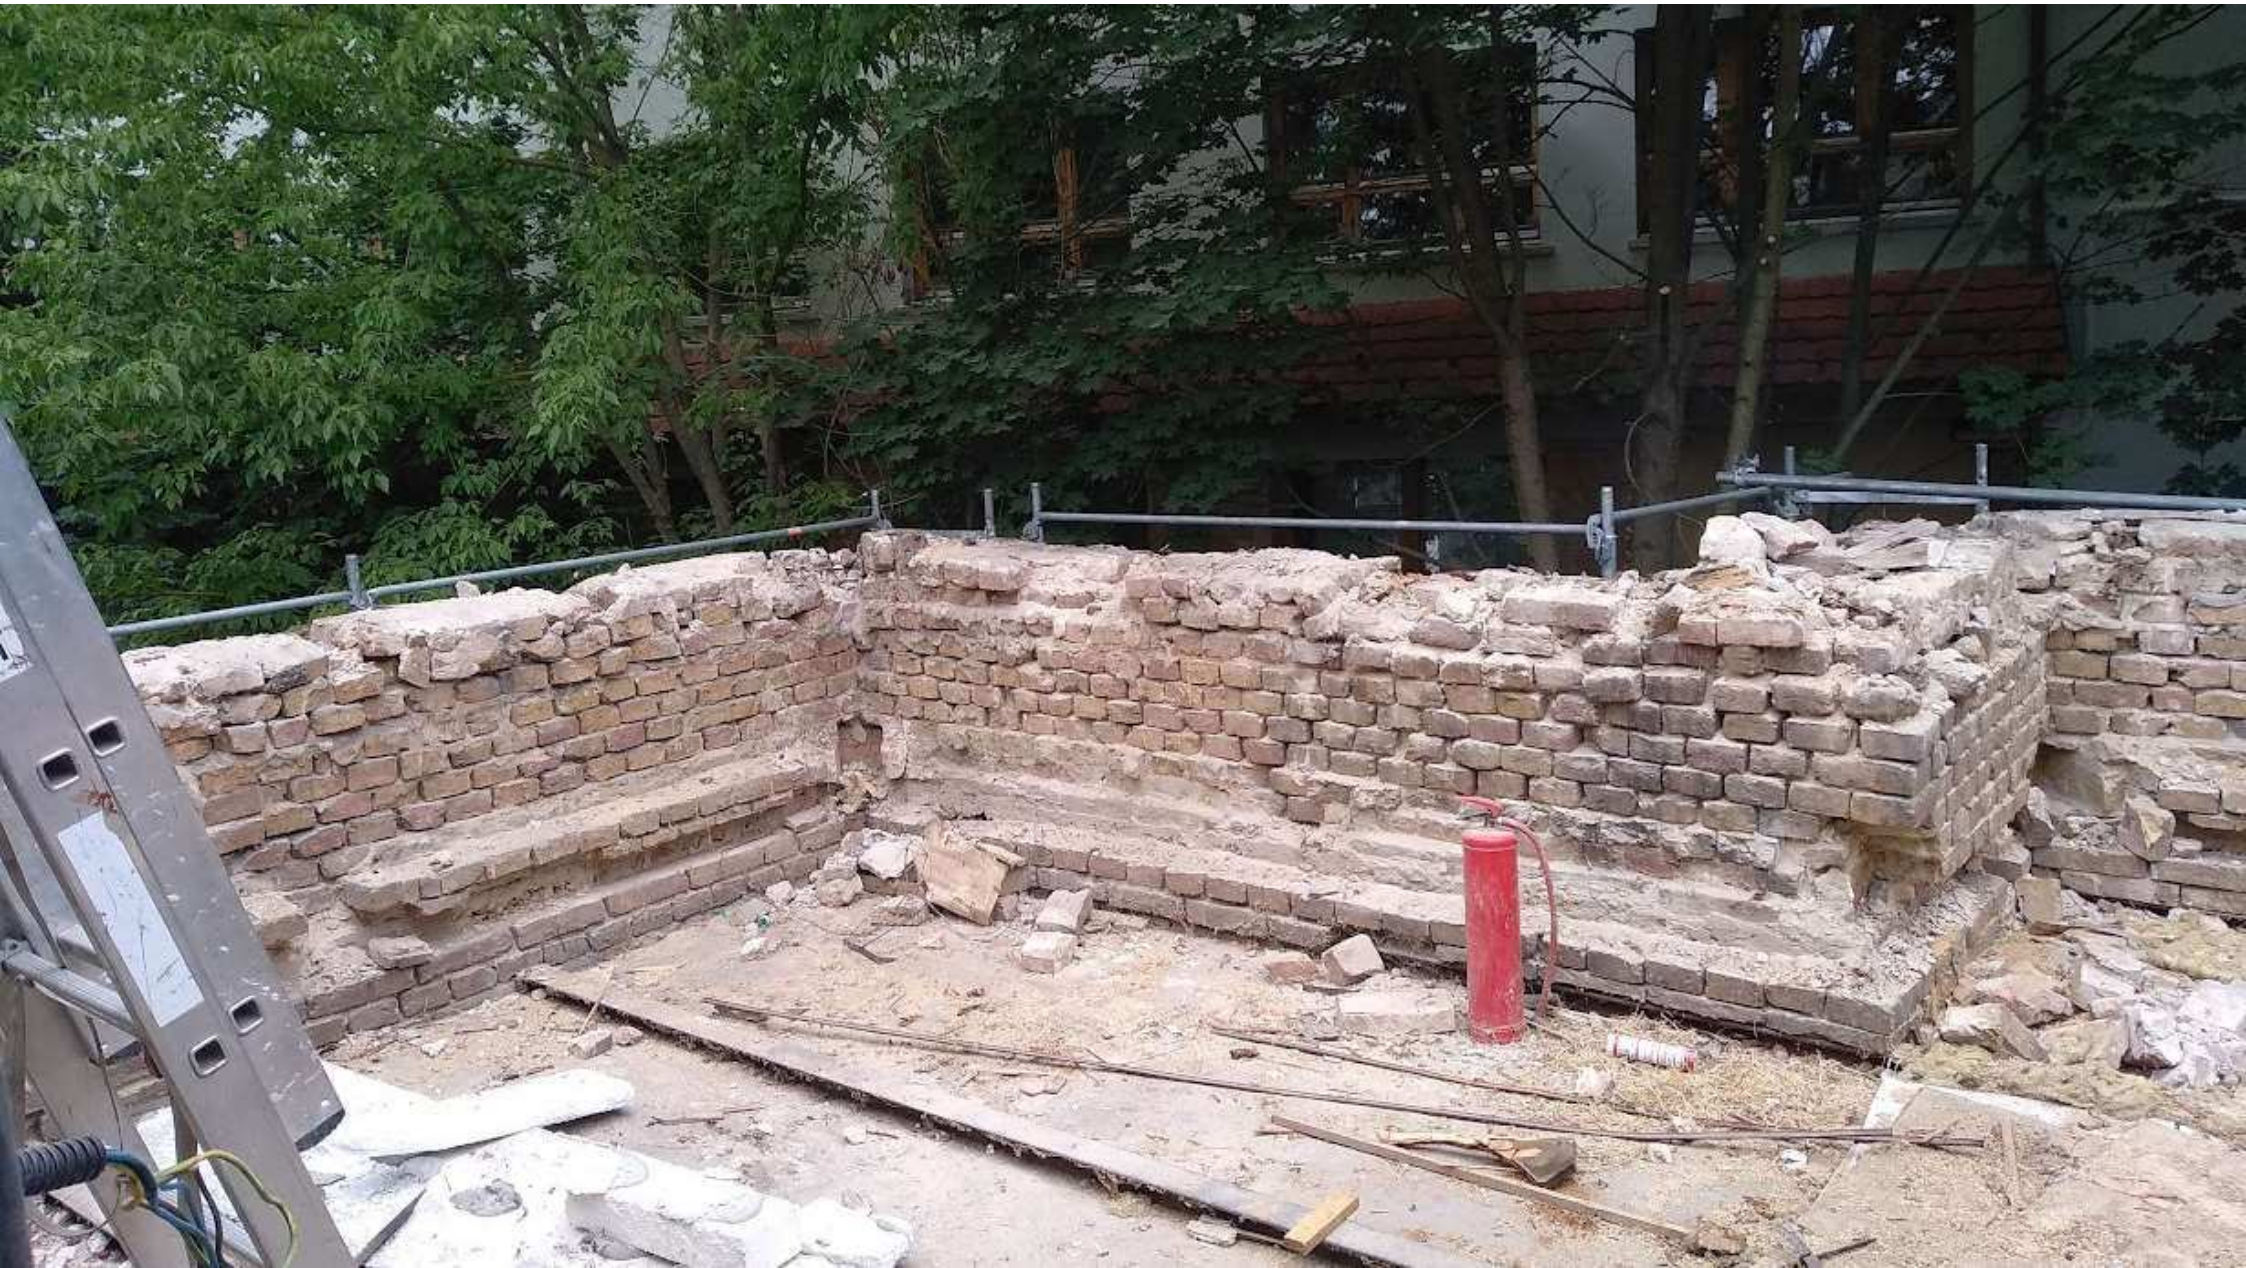

**Bejáró- és kapuépítés,
kerítészsere,
a művészeti iskola
tetőfelújítása és
tetőtér-beépítése**

KÉSZÜLT MAGYARORSZÁG
KORMÁNYÁNAK TÁMOGATÁSÁVAL

2022.

ÉPÍTÉSI TERÜLET,
JOGOSULTAKNAK BELÉPNI TILOS!

ÉPÍTÉSI TERÜLET
JOGOSULTAKNAK
BELÉPNI TILOS!

A tetőtér átalakítását és az új bejáró kialakítását a Pénzügyminisztérium támogatásából a Fenntartó valósította meg, az Equinox Consulting lebonyolításával, és az Ecovis közbeszerzési támogatásával, a kivitelező SzabóPintérBau Kft. révén.