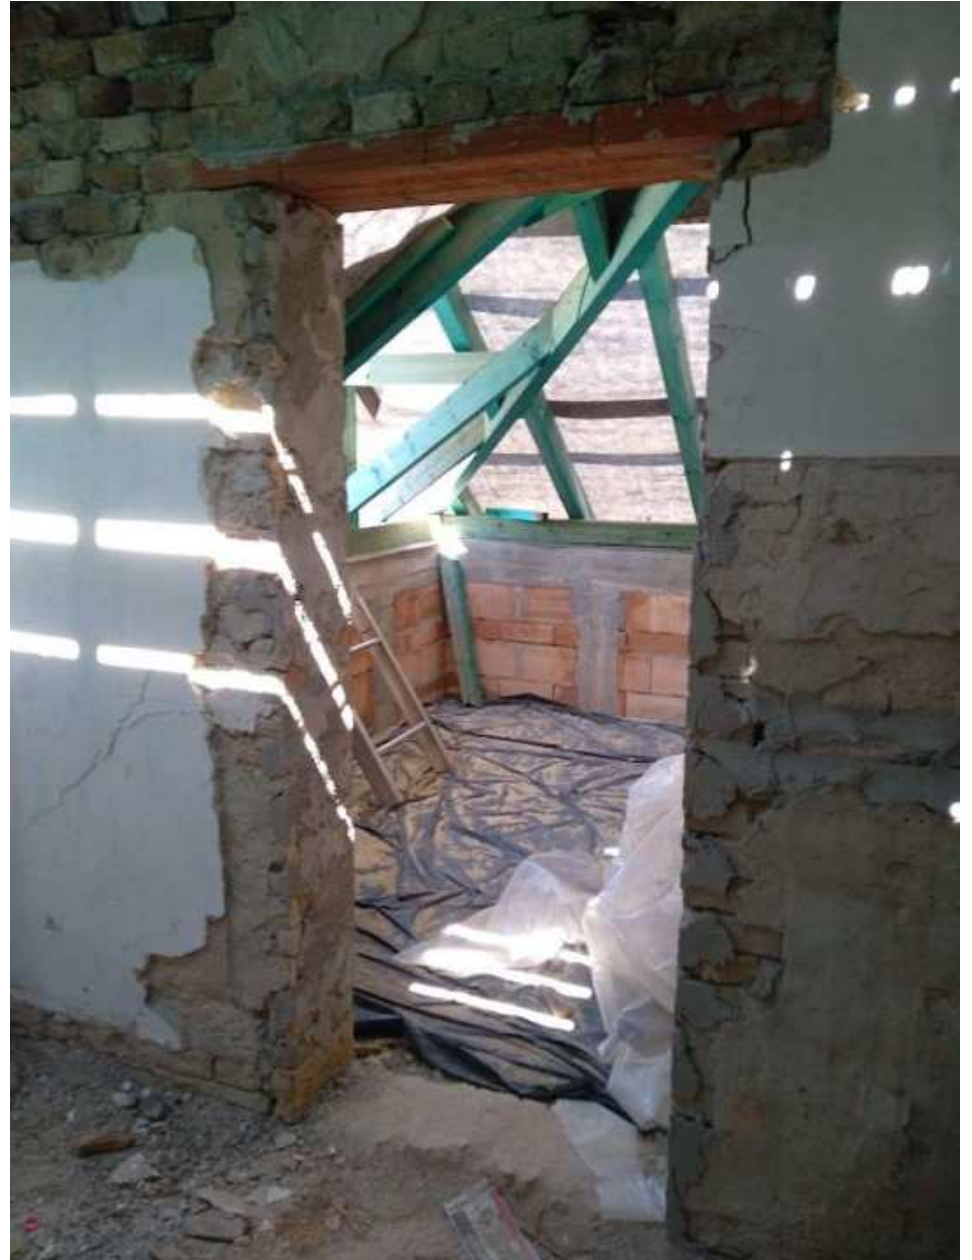

**Bejáró- és kapuépítés,
kerítészsere,
a művészeti iskola
tetőfelújítása és
tetőtér-beépítése**

KÉSZÜLT MAGYARORSZÁG
KORMÁNYÁNAK TÁMOGATÁSÁVAL

2022.

ÉPÍTÉSI TERÜLET,
JOGOSULTAKNAK BELÉPNI TILOS!

ÉPÍTÉSI TERÜLET
JOGOSULTAKNAK
BELÉPNI TILOS!

A tetőtér átalakítását és az új bejáró kialakítását a Pénzügyminisztérium támogatásából a Fenntartó valósította meg, az Equinox Consulting lebonyolításával, és az Ecovis közbeszerzési támogatásával, a kivitelező SzabóPintérBau Kft. révén.